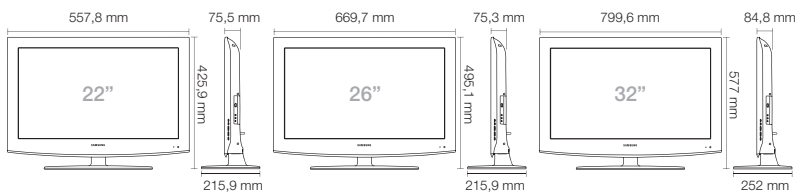

LCD-TV | D460

22"

26"

32"

| | | | | |
|------------------------------------|--|-------------------|-------------------|-------------------|
| | 5V/12V Stromversorgung für Settop Box | - | - | - |
| | Hotel-TV (RJ12 / IR Pass Through) | Interactive Modus | Interactive Modus | Interactive Modus |
| | Externe Uhr | - | - | - |
| | TTX Uhr Aktualisierung (analog) | - | - | - |
| | Power On Status Mastereinstellung | Ja | Ja | Ja |
| | Jack Pack kompatibel (Mediahub) | - | Ja | Ja |
| | USB Cloning | Ja | Ja | Ja |
| | Ausgang für Badezimmerlautsprecher | - | Ja | Ja |
| | Multi Code Fernbedienung | Ja | Ja | Ja |
| | Verschraubbare Batterieabdeckung der Fernbedienung | Ja | Ja | Ja |
| | Kanalliste | Standalone | Standalone | Standalone |
| | Weckertaste (Fernbedienung) | Standalone | Standalone | Standalone |
| | Mischbare Kanalliste (DVB T/C/S, analog) | Standalone | Standalone | Standalone |
| | Hotel-Logo Anzeige mit Time out Einstellung | Ja | Ja | Ja |
| | Auto Source Modus | Ja | Ja | Ja |
| | Energiesparmodus (Backlight Unit Control) | Ja | Ja | Ja |
| Abmessungen | Nettogewicht m. Standfuss (in kg) | 6,8 | 8,5 | 10,7 |
| | Nettogewicht o. Standfuss (in kg) | 5,4 | 7,1 | 9,1 |
| | Nettomaße m. Standfuß (B x T x H, in mm) | 557,8x215,9x425,9 | 669,7x215,9x495,1 | 799,6x252x577 |
| | Nettomaße o. Standfuß (B x T x H, in mm) | 557,8x75,5x384,1 | 669,7x75,3x455,0 | 799,6x84,8x530,5 |
| Zubehör | Fernbedienung | Ja | Ja | Ja |
| | Antibakterielle Fernbedienung | - | - | - |
| | Installationshandbuch (Quick Guide) | Ja | Ja | Ja |
| | Batterien, AAA Typ | Ja | Ja | Ja |
| | ANT- Kabel | - | - | - |
| | RJ12-Kabel | Ja | Ja | Ja |
| | Stromkabel | Ja | Ja | Ja |
| VESA-Norm | Abmessungen (mm) | 75 x 75 | 200 x 100 | 200 x 200 |
| | Schraubengröße | M4 | M4 | M6 |
| System | DTV Reception (DVB-T/T2/C/S2) | DVB-T/C | DVB-T/C | DVB-T/C |
| Leistungsaufnahme | Stromversorgung | AC220~240V ~50Hz | AC220~240V ~50Hz | AC220~240V ~50Hz |
| | Stromverbrauch im Betrieb (in Watt) | 60W | 85W | 110W |
| | Stromverbrauch im Stand-by (in Watt) | 0.68 | 0.32 | 0.33 |
| Stromverbrauch im Energiesparmodus | "Aus" | 38 W | 58 W | 67 W |
| | "Low" | 24 W | 33 W | 40 W |
| | "Medium" | 21 W | 27 W | 31 W |
| | "High" | 17 W | 20 W | 22 W |
| Sicherheit | Kensington Lock | Ja | Ja | Ja |